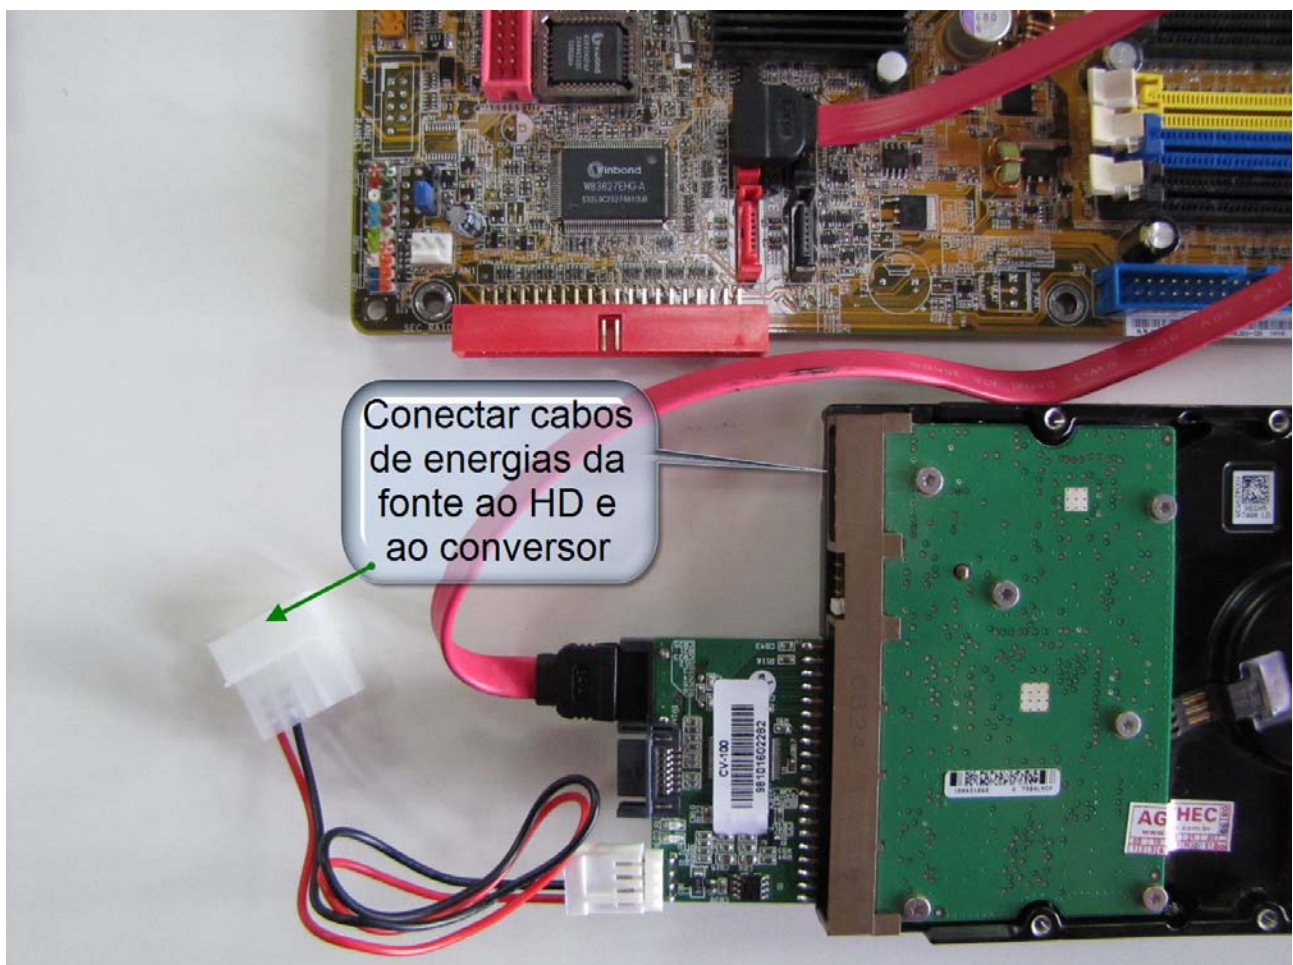

Guia Rápida da Instalação

Conversor SATA / IDE – IDE / SATA mod. CV-100

Exemplo para utilização com HD interface IDE no conector SATA da placa mãe

Exemplo para utilização com HD interface SATA no conector IDE da placa mãe

Utilize este conector para ligação de dispositivo SATA para conector IDE da placa mãe